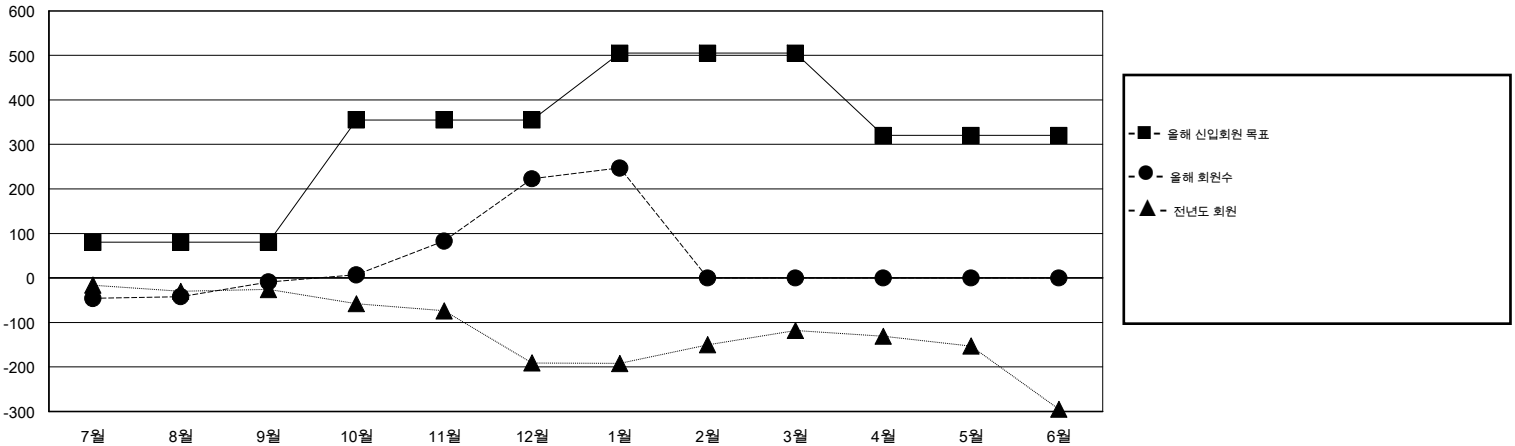

MONTHLY MEMBERSHIP PROGRESS REPORT

District 354 C

Results as of: 1/31/2015

GMT: JUNG YUL CHOI

장소 REPUBLIC OF KOREA

현장지역 GMT 5

클럽					회원 1인당				
결과- 2014-2015					결과- 2014-2015				
사분기	신생클럽 목표	신생클럽	해산된 클럽	순 증강/감소	사분기	신입회원 목표	추가된 차터 및 신입 회원	퇴회 회원	순 증강/감소
7월/8월/9월	2	0	2	-2	7월/8월/9월	80	101	110	-9
10월/11월/12월	2	2	2	0	10월/11월/12월	275	422	190	232
1월/2월/3월	3	0	0	0	1월/2월/3월	150	38	14	24
4월/5월/6월	1	0	0	0	4월/5월/6월	-185	0	0	0

목표 및 누적 신생클럽 수

목표 및 누적 회원수

해산된 클럽: 4	1명 이상의 신입회원을 등록한 74 CLUBS OF 106	성별 분포
		남성 1,858 (74.08%)
		여성 650 (25.92%)
퇴회회원	여기에 클릭하여 현황보고 내용 검토	가족단위 회원 92
작고 2		세대주 46
클럽해산 14		비 세대주 46
기타 298		
합계 314		