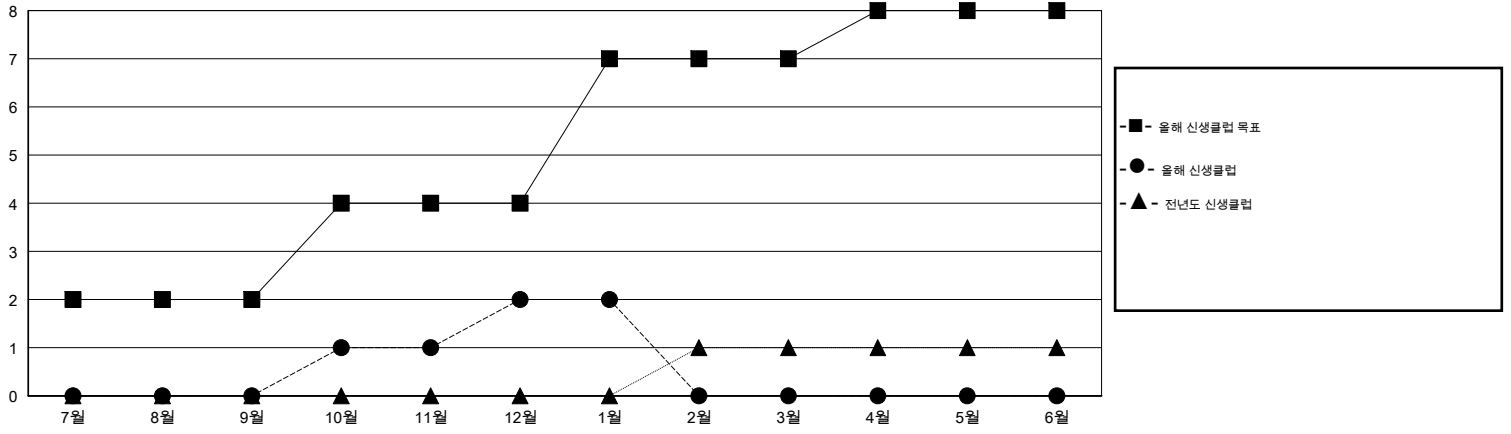

MONTHLY MEMBERSHIP PROGRESS REPORT

District 354 C

Results as of: 1/31/2015

GMT: JUNG YUL CHOI

장소 REPUBLIC OF KOREA

현장지역 GMT 5

클럽					회원 1인당				
결과- 2014-2015					결과- 2014-2015				
사분기	신생클럽 목표	신생클럽	해산된 클럽	순 증강/감소	사분기	신입회원 목표	추가된 차터 및 신입 회원	퇴회 회원	순 증강/감소
7월/8월/9월	2	0	2	-2	7월/8월/9월	80	101	110	-9
10월/11월/12월	2	2	2	0	10월/11월/12월	275	422	190	232
1월/2월/3월	3	0	0	0	1월/2월/3월	150	38	14	24
4월/5월/6월	1	0	0	0	4월/5월/6월	-185	0	0	0

목표 및 누적 신생클럽 수

목표 및 누적 회원수

해산된 클럽: 4	1명 이상의 신입회원을 등록한 74 CLUBS OF 106	성별 분포
		남성 1,858 (74.08%)
		여성 650 (25.92%)
퇴회회원	여기에 클릭하여 현황보고 내용 검토	가족단위 회원 92
작고 2		세대주 46
클럽해산 14		비 세대주 46
기타 298		
합계 314		